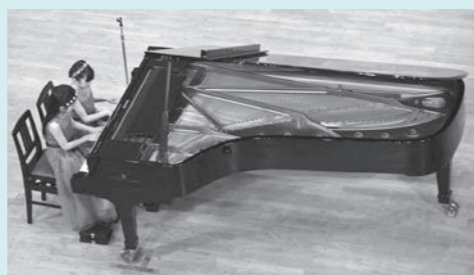

■オーディション

開催日：12月15日(日) 午後1時(予定)
会場：遺跡の森館ホール
審査員：森田義史氏(ピアニスト)