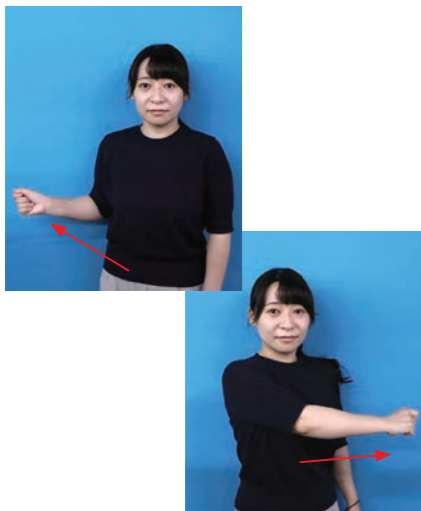

### B賞

条件：4市町のいずれかで1枚撮影し、投稿（1か所1枚から応募可能）

内容：各市町の地場産品2,000円相当詰め合わせ

人数：10名

問合せ＝美里町観光協会事務局（農林商工課内） ☎76-5133

～ テニス ～

ラケットを振るしぐさをする

出典：(一財)全日本ろうあ連盟  
発行『わたしたちの手話(1)』